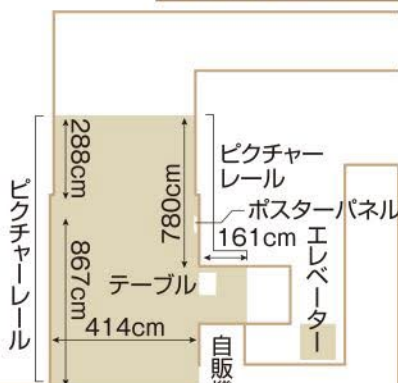

MONTIGRE SPACE GALLERY

お城の前のアートギャラリー「モンティグレ・スペース・ギャラリー」

[展示例]

宮脇書店

モンティグレ 2F フロア

エスカレーター

やわらぎ

ピクチャーレール高さ/250cm
使用可能時間/10:00~18:00
備品等/1800mm×600mmの
テーブルを1つ、椅子を
一つ貸し出し可能。